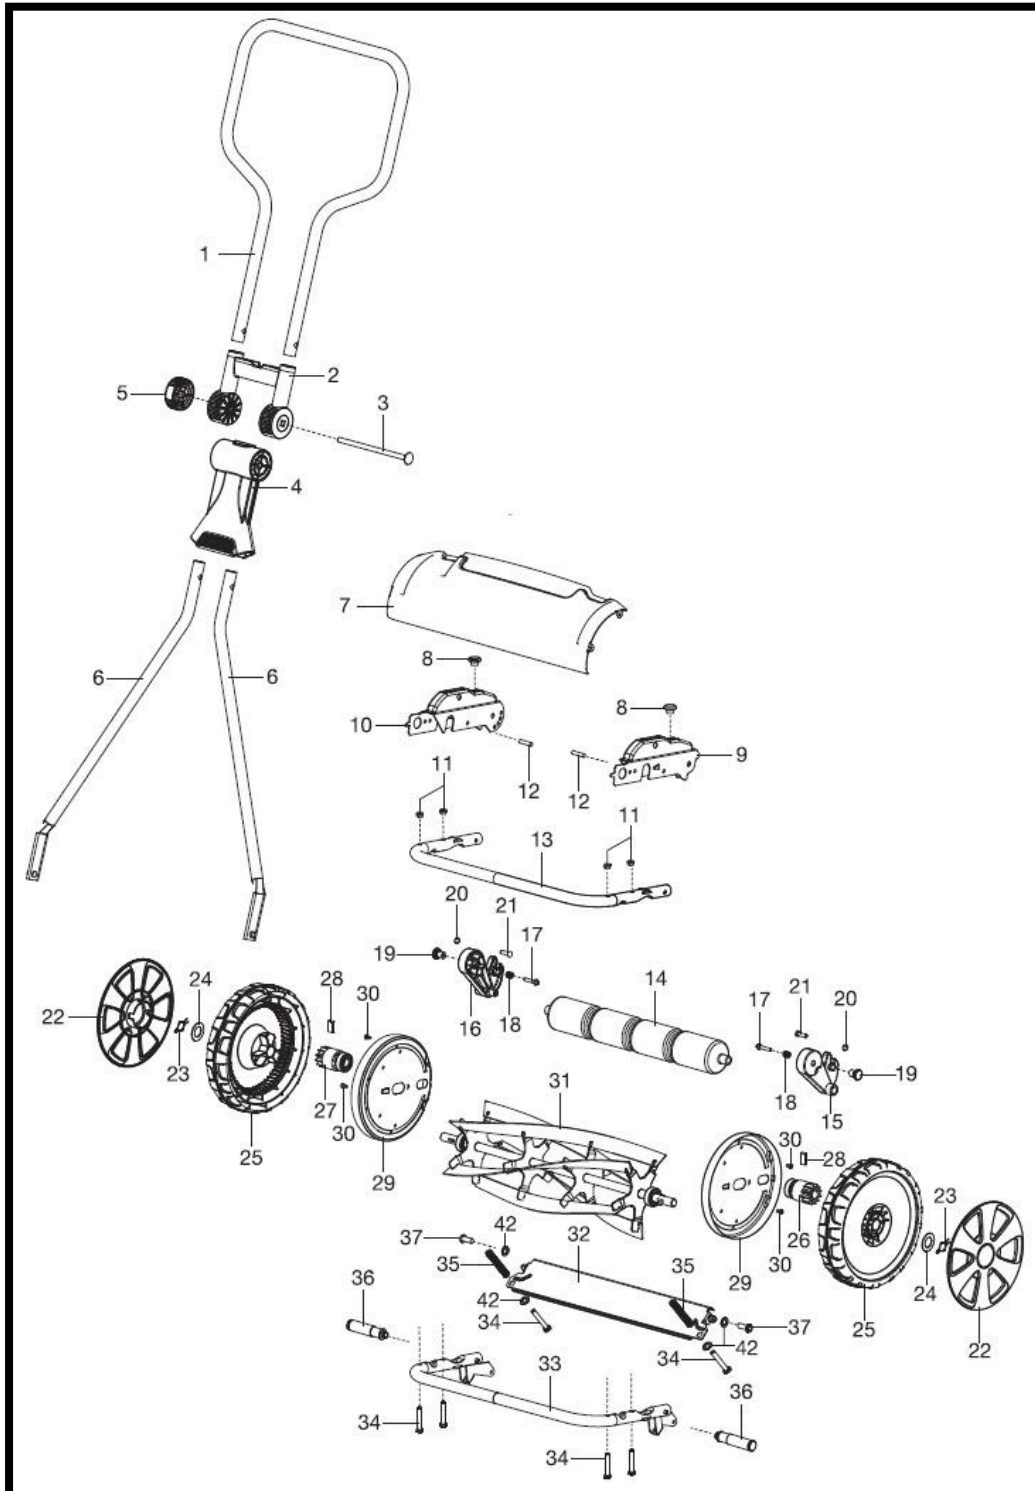

Gardena Classic kooimesmaaier 330 Art. 4027

Gardena Classic kooimesmaaier 330

POSITIE	BESTELNR.	OMSCHRIJVING
1	4022-00.620.12	Bovengedeelte duwboom
2*	4018-00.620.06	Bovenste opname duwboom
3*	4018-00.620.11	Schroefstang
4*	4018-00.620.01	Onderste opname duwboom
5*	3232-00.600.13	Klemmoer
6	4027-00.621.00	Ondergedeelte duwboom
7	4027-00.600.01	Frontkap
8	29-56.154.01	Stop
9	4018-00.610.16	Bevestigingsplaat links
10	4018-00.610.11	Bevestigingsplaat rechts
14	4027-00.600.06	Looprol
15, 17 t/m 19	4018-00.640.00	Hoogteverstelling links compleet
16 t/m 19	4018-00.630.00	Hoogteverstelling rechts compleet
20	37-19.021.01	Borgring
21	37-19.007.01	Bout
22, 25	4018-00.901.00	Wiel set compleet (2 stuks)
23	37-19.142.01	Klem
24	37-19.144.01	Sluitring
26, 27	37-19.147.01	Rondsel set (links en rechts)
28	37-13.791.01	Vergrendelingslipje
29	4018-00.610.01	Zijplaat
30	4027-00.600.11	Metaal schroef 3,5 x 9,5-F-H
31	4027-00.611.00	Messenwals
32	4027-00.612.00	Ondermes
34	72-52.379.51	Zeskant schroef
35	29-56.136.01	Drukveer
37	29-56.236.01	Schroef
38	4022-00.600.01	Beschermkap
39, 40	4021-00.830.01	Hendelschaal boven + onder (paar)
41	4028-00.610.07	Schroef T40x18
42	312-00.600.11	Sluitring B 6,4
		Alle onderdelen met een* zitten in een accessoire zak.